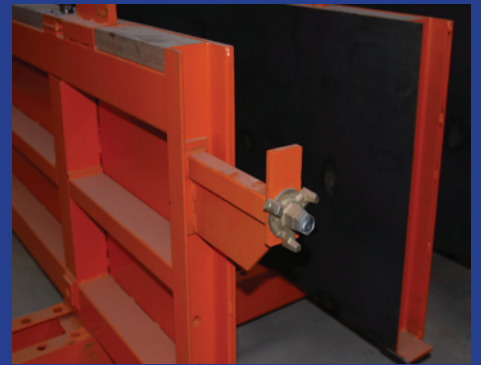

Batterie de Chantier Multi-Poches

MULTIBAT

MULTIBAT: 4 poches

Batterie de Chantier Multi-Poches

SEFOMAT

Z.A. du Parc Bonnel
102, rue de la Gaillette
59167 LALLAING

Bureau : 03.27.86.54.77
Portable : 06.80.67.33.39