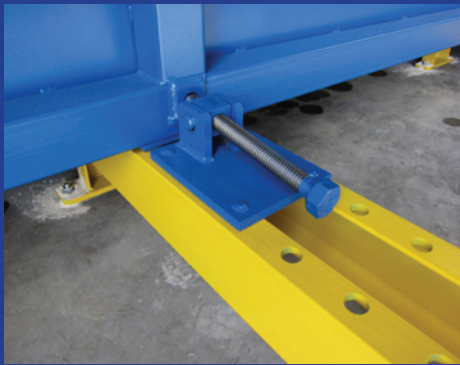

Batterie de Chantier Multi-Poches

MULTIBAT

MULTIBAT: 4 poches

Batterie de Chantier Multi-Poches

SEFOMAT

Z.A. du Parc Bonnel
102, rue de la Gaillette
59167 LALLAING

Bureau : 03.27.86.54.77
Portable : 06.80.67.33.39