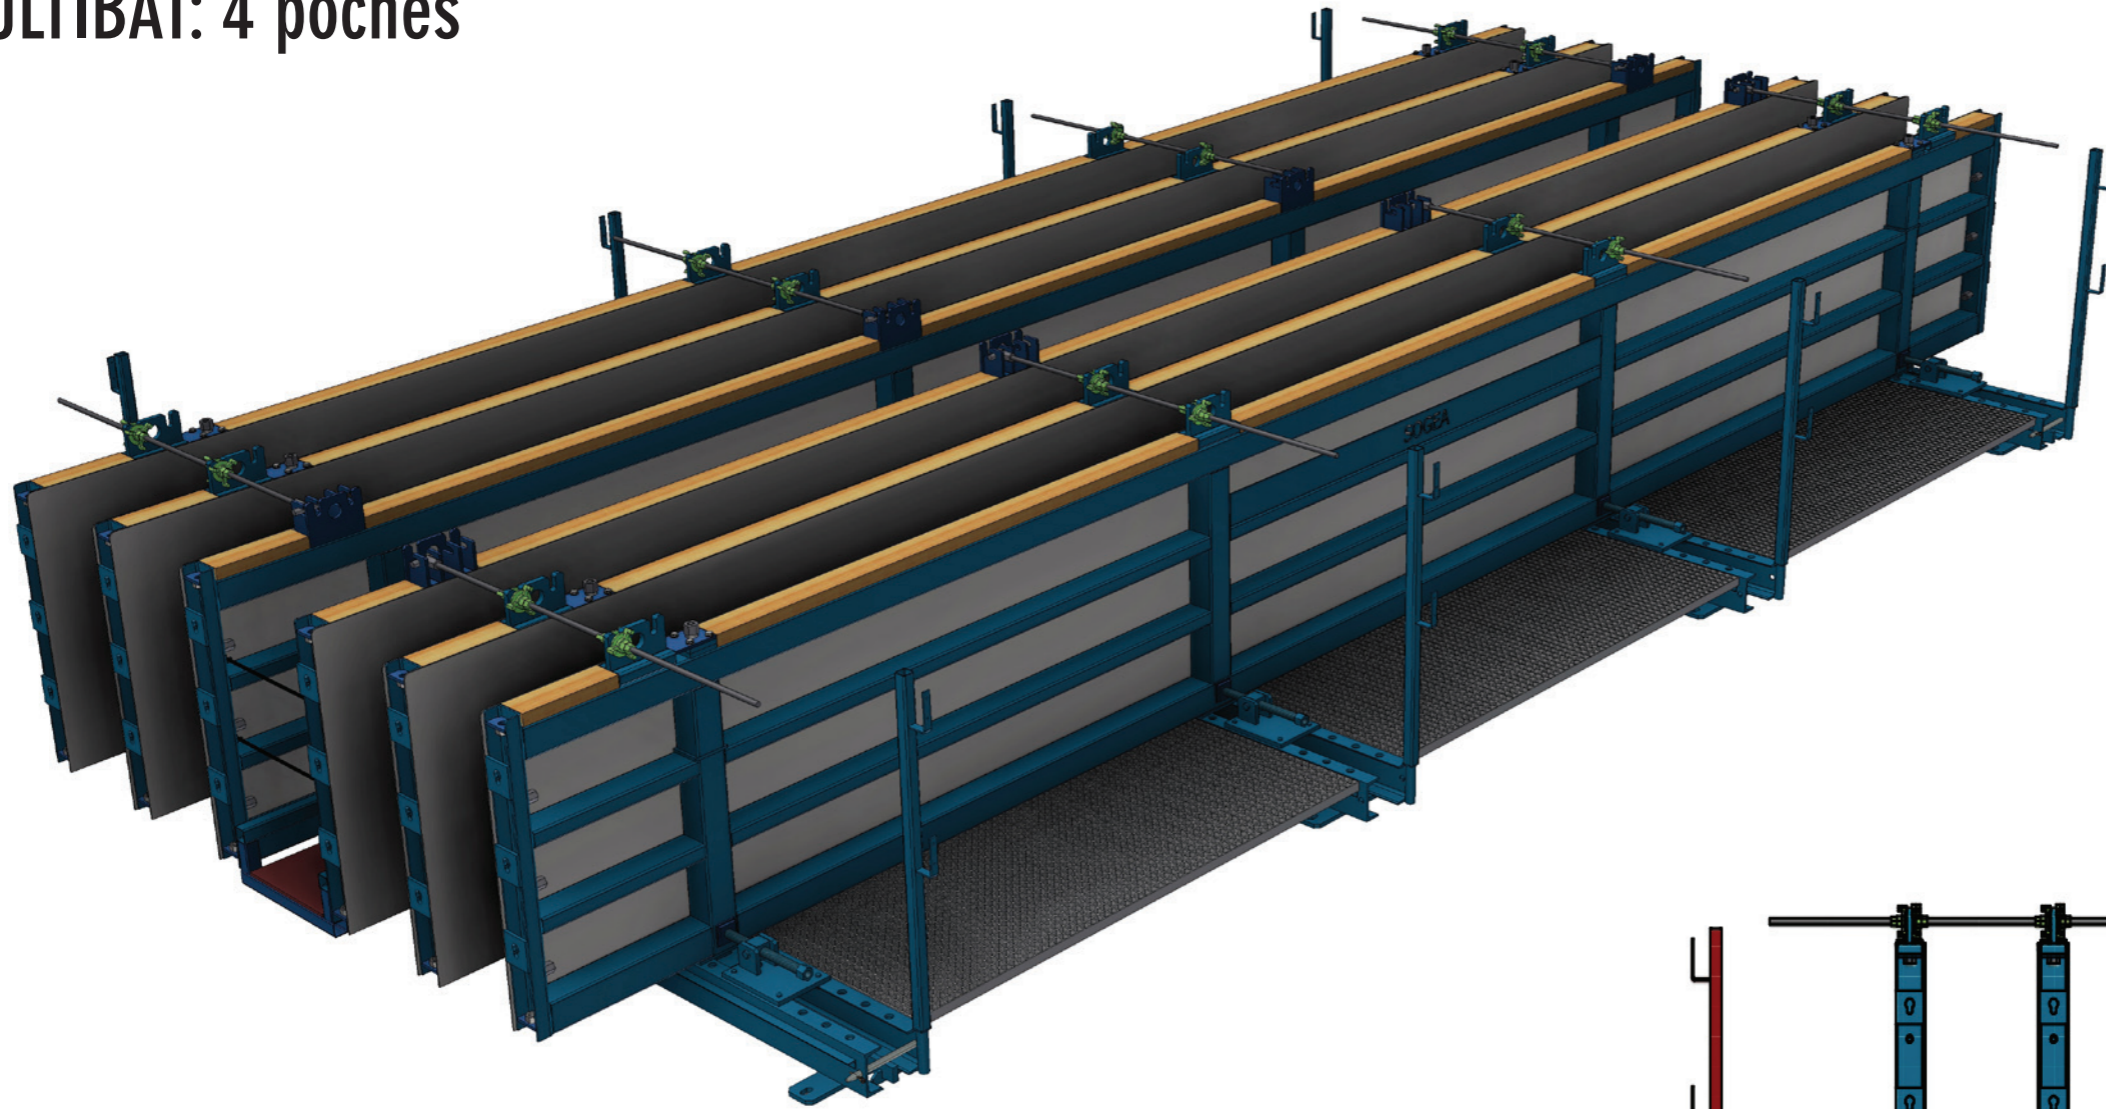

Batterie de Chantier Multi-Poches

MULTIBAT

MULTIBAT: 4 poches

Batterie de Chantier Multi-Poches

SEFOMAT

Z.A. du Parc Bonnel
102, rue de la Gaillette
59167 LALLAING

Bureau : 03.27.86.54.77
Portable : 06.80.67.33.39