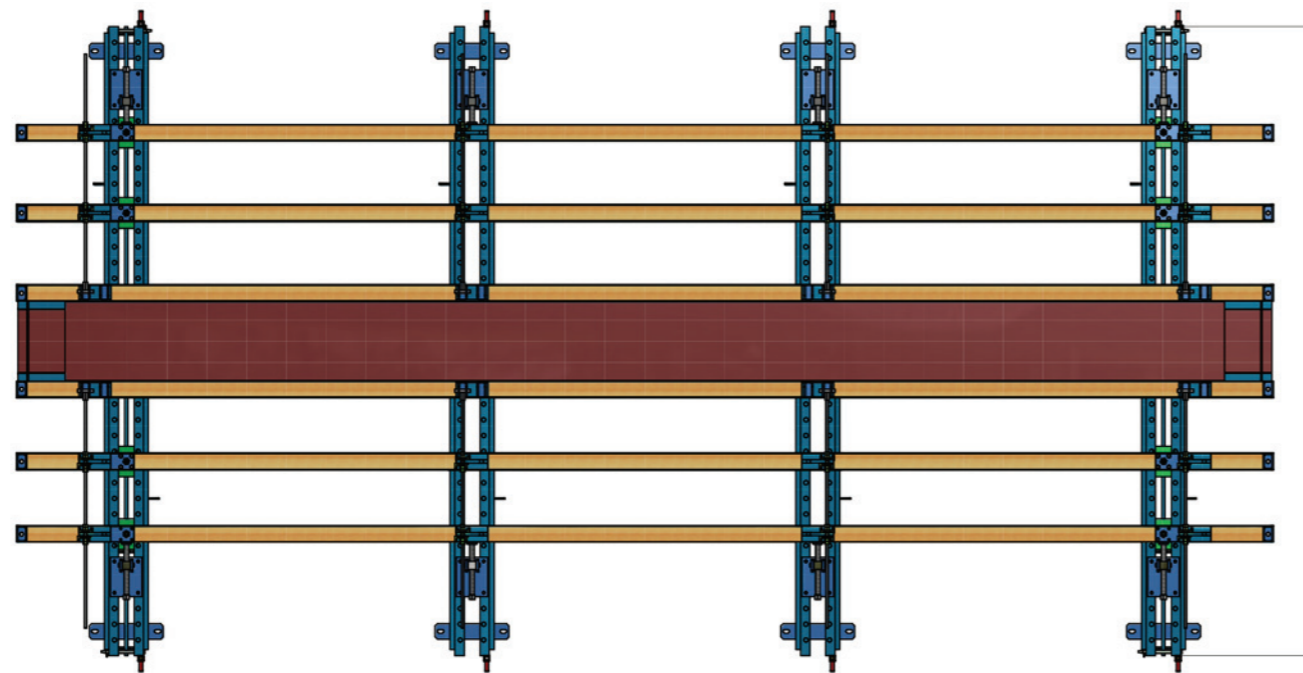

Batterie de Chantier Multi-Poches

MULTIBAT

MULTIBAT: 4 poches

Batterie de Chantier Multi-Poches

SEFOMAT

Z.A. du Parc Bonnel
102, rue de la Gaillette
59167 LALLAING

Bureau : 03.27.86.54.77
Portable : 06.80.67.33.39