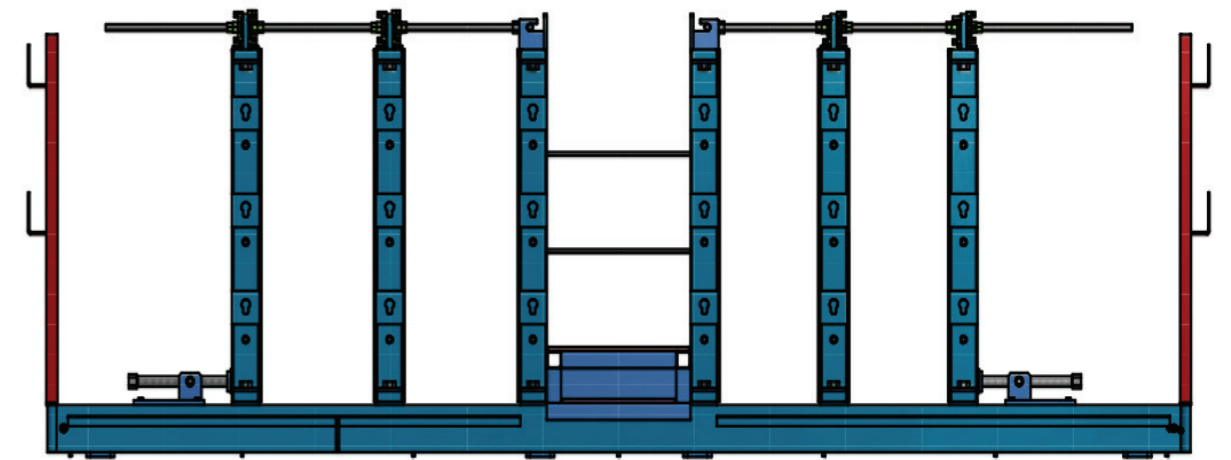

Batterie de Chantier Multi-Poches

MULTIBAT

MULTIBAT: 4 poches

Batterie de Chantier Multi-Poches

SEFOMAT

Z.A. du Parc Bonnel
102, rue de la Gaillette
59167 LALLAING

Bureau : 03.27.86.54.77
Portable : 06.80.67.33.39