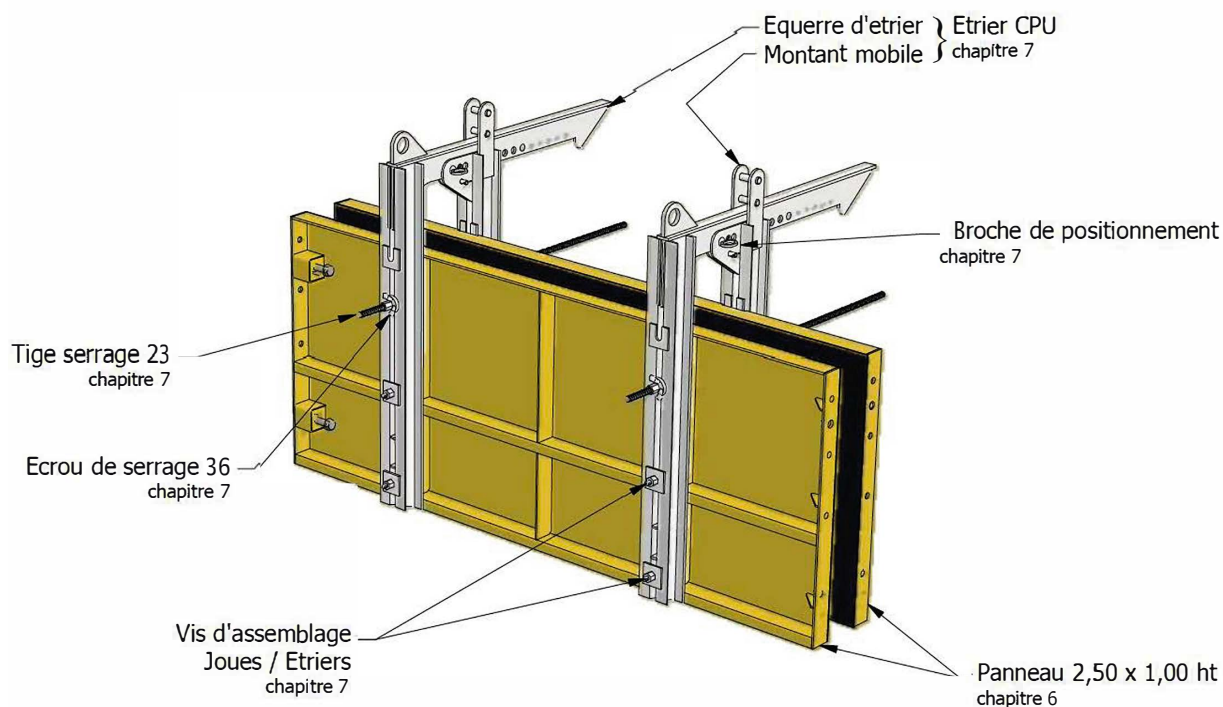

De toutes longueurs.
De 8 à 80 cm de largeur.

Selon 2 modes de réalisation :

- Coulage en place
- Préfabrication

La gamme comprend :

- 1 hauteur :
1,00 m
- 3 longueurs fixes :
1,25 m, 2,50 m, 5,00 m

1000	x	5000	793 Kg	SEFO_CPU5000
	x	2500	456 Kg	SEFO_CPU2500
	x	1250	236 Kg	SEFO_CPU1250
	ETRIER		87 Kg	SEFO_CPU_ETRIER

TABLEAU DES COMBINAISONS PAR LARGEURS CROISSANTES

A 1	8 cm
B 1	11 cm
A 2	13 cm
C 1	15 cm
B 2	16 cm
A 3	18 cm
C 2	20 cm
B 3	21 cm
A 4	23 cm
C 3	25 cm
B 4	26 cm
A 5	28 cm
C 4	30 cm
B 5	31 cm

A 6	33 cm
C 5	35 cm
B 6	36 cm
A 7	38 cm
C 6	40 cm
B 7	41 cm
A 8	43 cm
C 7	45 cm
B 8	46 cm
A 9	48 cm
C 8	50 cm
B 9	51 cm
A 10	53 cm
C 9	55 cm

B 10	56 cm
A 11	58 cm
C 10	60 cm
B 11	61 cm
A 12	63 cm
C 11	65 cm
B 12	66 cm
A 13	68 cm
C 12	70 cm
B 13	71 cm
A 14	73 cm
C 13	75 cm
B 14	76 cm
C 14	80 cm

CPU 1.25 x 1.00 ht

SEFO_CPU1000

CPU 2.50 x 1.00 ht