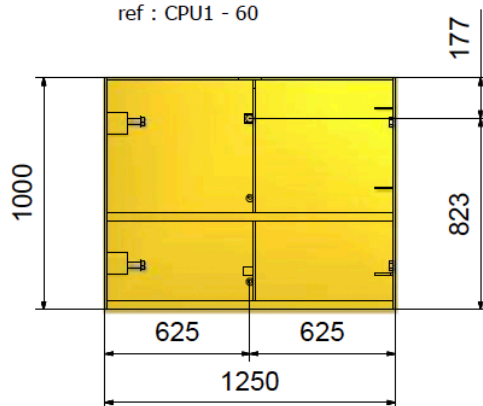

TABLEAU DES COMBINAISONS PAR LARGEURS CROISSANTES

A 1	8 cm
B 1	11 cm
A 2	13 cm
C 1	15 cm
B 2	16 cm
A 3	18 cm
C 2	20 cm
B 3	21 cm
A 4	23 cm
C 3	25 cm
B 4	26 cm
A 5	28 cm
C 4	30 cm
B 5	31 cm

A 6	33 cm
C 5	35 cm
B 6	36 cm
A 7	38 cm
C 6	40 cm
B 7	41 cm
A 8	43 cm
C 7	45 cm
B 8	46 cm
A 9	48 cm
C 8	50 cm
B 9	51 cm
A 10	53 cm
C 9	55 cm

B 10	56 cm
A 11	58 cm
C 10	60 cm
B 11	61 cm
A 12	63 cm
C 11	65 cm
B 12	66 cm
A 13	68 cm
C 12	70 cm
B 13	71 cm
A 14	73 cm
C 13	75 cm
B 14	76 cm
C 14	80 cm

CPU 1.25 x 1.00 ht

SEFO_CPU1000

CPU 2.50 x 1.00 ht

SEFO_CPU2500

CPU 5.00 x 1.00 ht

SEFO_CPU5000

PANNEAU 1.00 ht

Panneau 1,25 x 1,00 ht
ref : CPU1 - 60

Panneau 2,50 x 1,00 ht
ref : CPU1 - 61

Panneau 5,00 x 1,00 ht
ref : CPU1 - 62

ETRIER