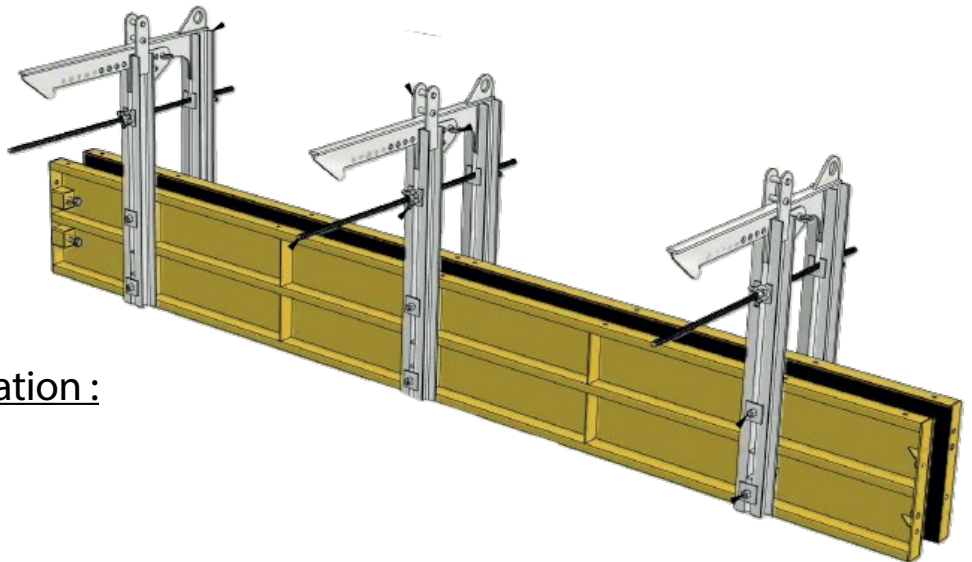

Coffrage de Poutre Universel

Le **CPU** est un coffrage original.

Le **CPU** réalise à une vitesse inégalée et une qualité exceptionnelle les ouvrages suivants :

- Poutres
- Longrines
- Relevés d'acrotères
- Murets, ect...

De toutes longueurs.
De 8 à 80 cm de largeur.

Selon 2 modes de réalisation :

- Coulage en place
- Préfabrication

La gamme comprend :

- 1 hauteur :
1,00 m
- 3 longueurs fixes :
1,25 m, 2,50 m, 5,00 m

1000	x	5000	793 Kg	SEFO_CPU5000
	x	2500	456 Kg	SEFO_CPU2500
	x	1250	236 Kg	SEFO_CPU1250
	ETRIER		87 Kg	SEFO_CPU_ETRIER

www.sefomat.fr  

POSITION DE COFFRAGE

Pas de tiges traversantes,
la tige de serrage passe au dessus du béton et des aciers

DÉCOFFRAGE

Préconisation au levage :

Ne pas déplacer des ensembles de plus de **12.50 ml** d'un seul tenant