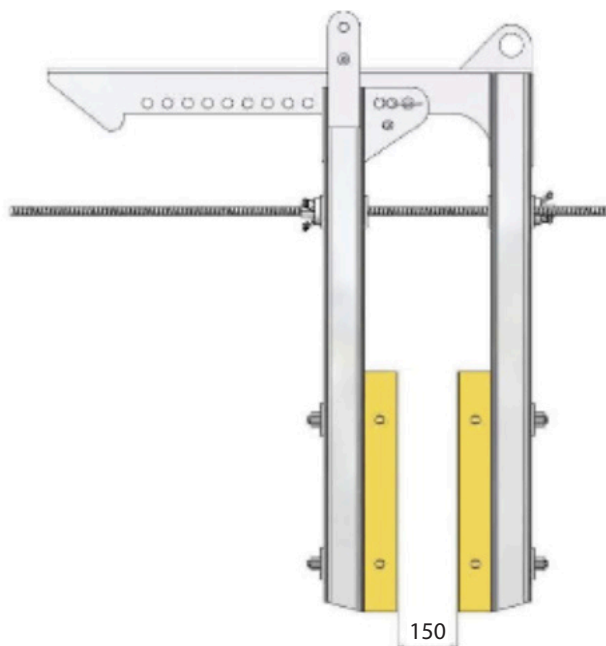

Coffrage de Poutre Universel

Le **CPU** est un coffrage original.

Le **CPU** réalise à une vitesse inégalée et une qualité exceptionnelle les ouvrages suivants :

- Poutres
- Longrines
- Relevés d'acrotères
- Murets, ect...

De toutes longueurs.
De 8 à 80 cm de largeur.

Selon 2 modes de réalisation :

- Coulage en place
- Préfabrication

La gamme comprend :

- 1 hauteur :
1,00 m
- 3 longueurs fixes :
1,25 m, 2,50 m, 5,00 m

1000	x	5000	793 Kg	SEFO_CPU5000
	x	2500	456 Kg	SEFO_CPU2500
	x	1250	236 Kg	SEFO_CPU1250
	ETRIER		87 Kg	SEFO_CPU_ETRIER

www.sefomat.fr  

POSITION DE COFFRAGE

Pas de tiges traversantes,
la tige de serrage passe au dessus du béton et des aciers

DÉCOFFRAGE

Préconisation au levage :

Ne pas déplacer des ensembles de plus de **12.50 ml** d'un seul tenant

Au delà : l'utilisation d'un palonnier est impérative.

Respecter l'angle de **60° maximum** entre les élingues

**Le décoffrage s'effectue au levage :
les joues s'écartent automatiquement**

TABLEAU DES LARGEURS DE POUTRE