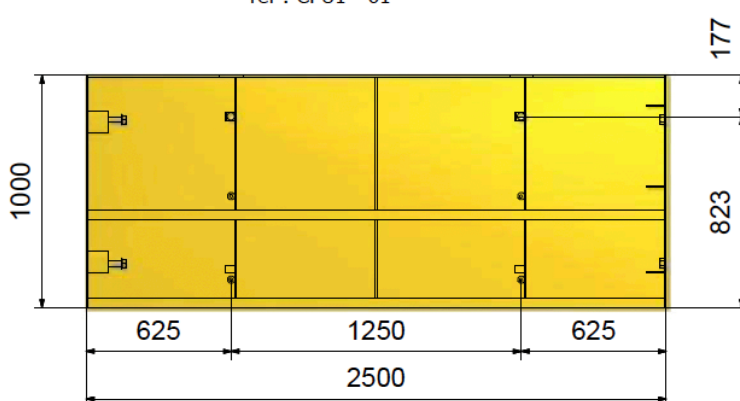

De toutes longueurs.
De 8 à 80 cm de largeur.

Selon 2 modes de réalisation :

- Coulage en place
- Préfabrication

La gamme comprend :

- 1 hauteur :
1,00 m
- 3 longueurs fixes :
1,25 m, 2,50 m, 5,00 m

1000	x	5000	793 Kg	SEFO_CPU5000
	x	2500	456 Kg	SEFO_CPU2500
	x	1250	236 Kg	SEFO_CPU1250
	ETRIER		87 Kg	SEFO_CPU_ETRIER

TABLEAU DES COMBINAISONS PAR LARGEURS CROISSANTES

A 1	8 cm
B 1	11 cm
A 2	13 cm
C 1	15 cm
B 2	16 cm
A 3	18 cm
C 2	20 cm
B 3	21 cm
A 4	23 cm
C 3	25 cm
B 4	26 cm
A 5	28 cm
C 4	30 cm
B 5	31 cm

A 6	33 cm
C 5	35 cm
B 6	36 cm
A 7	38 cm
C 6	40 cm
B 7	41 cm
A 8	43 cm
C 7	45 cm
B 8	46 cm
A 9	48 cm
C 8	50 cm
B 9	51 cm
A 10	53 cm
C 9	55 cm

B 10	56 cm
A 11	58 cm
C 10	60 cm
B 11	61 cm
A 12	63 cm
C 11	65 cm
B 12	66 cm
A 13	68 cm
C 12	70 cm
B 13	71 cm
A 14	73 cm
C 13	75 cm
B 14	76 cm
C 14	80 cm

CPU 1.25 x 1.00 ht

SEFO_CPU1000

CPU 2.50 x 1.00 ht

SEFO_CPU2500

CPU 5.00 x 1.00 ht

SEFO_CPU5000

PANNEAU 1.00 ht

Panneau 1,25 x 1,00 ht
ref : CPU1 - 60

Panneau 2,50 x 1,00 ht
ref : CPU1 - 61

Panneau 5,00 x 1,00 ht
ref : CPU1 - 62

ETRIER