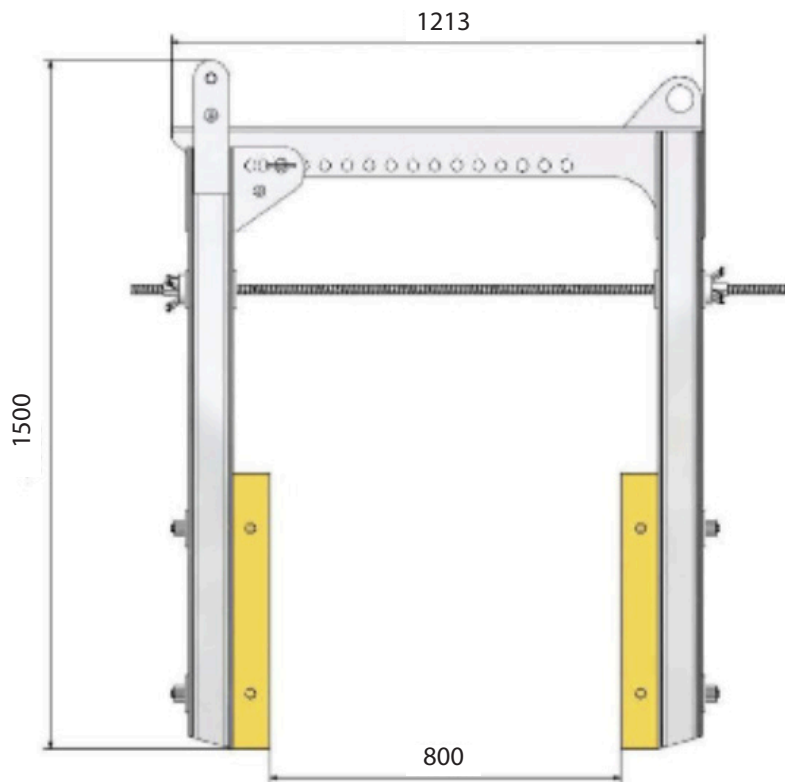

De toutes longueurs.
De 8 à 80 cm de largeur.

Selon 2 modes de réalisation :

- Coulage en place
- Préfabrication

La gamme comprend :

- 1 hauteur :
1,00 m
- 3 longueurs fixes :
1,25 m, 2,50 m, 5,00 m

1000	x	5000	793 Kg	SEFO_CPU5000
	x	2500	456 Kg	SEFO_CPU2500
	x	1250	236 Kg	SEFO_CPU1250
	ETRIER		87 Kg	SEFO_CPU_ETRIER

www.sefomat.fr  

POSITION DE COFFRAGE

Pas de tiges traversantes,
la tige de serrage passe au dessus du béton et des aciers

DÉCOFFRAGE

Préconisation au levage :

Ne pas déplacer des ensembles de plus de **12.50 ml** d'un seul tenant