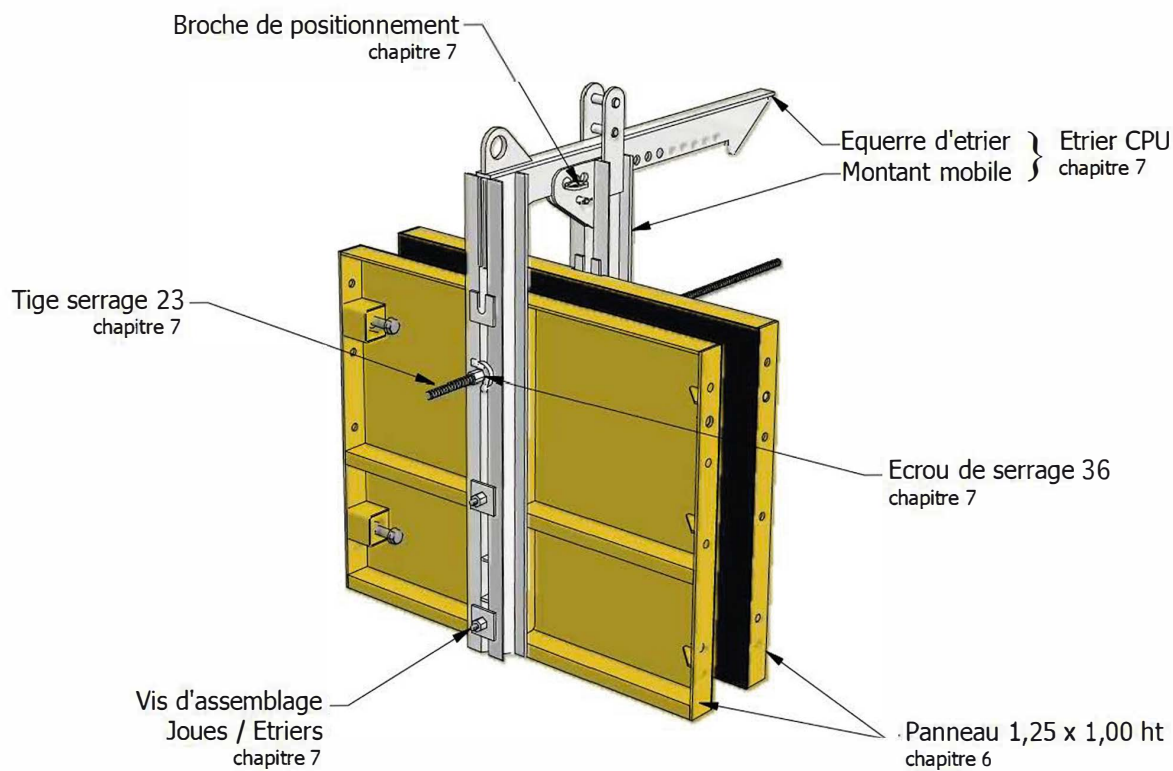

CPU 1.25 x 1.00 ht

SEFO_CPU1000