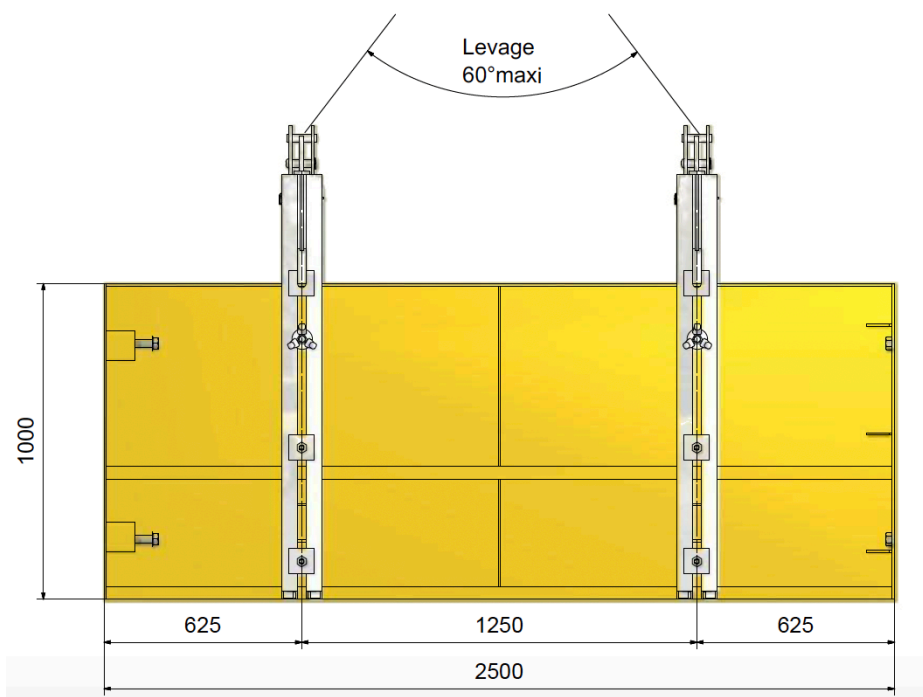

De toutes longueurs.
De 8 à 80 cm de largeur.

Selon 2 modes de réalisation :

- Coulage en place
- Préfabrication

La gamme comprend :

- 1 hauteur :
1,00 m
- 3 longueurs fixes :
1,25 m, 2,50 m, 5,00 m

1000	x	5000	793 Kg	SEFO_CPU5000
	x	2500	456 Kg	SEFO_CPU2500
	x	1250	236 Kg	SEFO_CPU1250
	ETRIER		87 Kg	SEFO_CPU_ETRIER

TABLEAU DES COMBINAISONS PAR LARGEURS CROISSANTES

A 1	8 cm
B 1	11 cm
A 2	13 cm
C 1	15 cm
B 2	16 cm
A 3	18 cm
C 2	20 cm
B 3	21 cm
A 4	23 cm
C 3	25 cm
B 4	26 cm
A 5	28 cm
C 4	30 cm
B 5	31 cm

A 6	33 cm
C 5	35 cm
B 6	36 cm
A 7	38 cm
C 6	40 cm
B 7	41 cm
A 8	43 cm
C 7	45 cm
B 8	46 cm
A 9	48 cm
C 8	50 cm
B 9	51 cm
A 10	53 cm
C 9	55 cm

B 10	56 cm
A 11	58 cm
C 10	60 cm
B 11	61 cm
A 12	63 cm
C 11	65 cm
B 12	66 cm
A 13	68 cm
C 12	70 cm
B 13	71 cm
A 14	73 cm
C 13	75 cm
B 14	76 cm
C 14	80 cm

CPU 1.25 x 1.00 ht

SEFO_CPU1000

CPU 2.50 x 1.00 ht