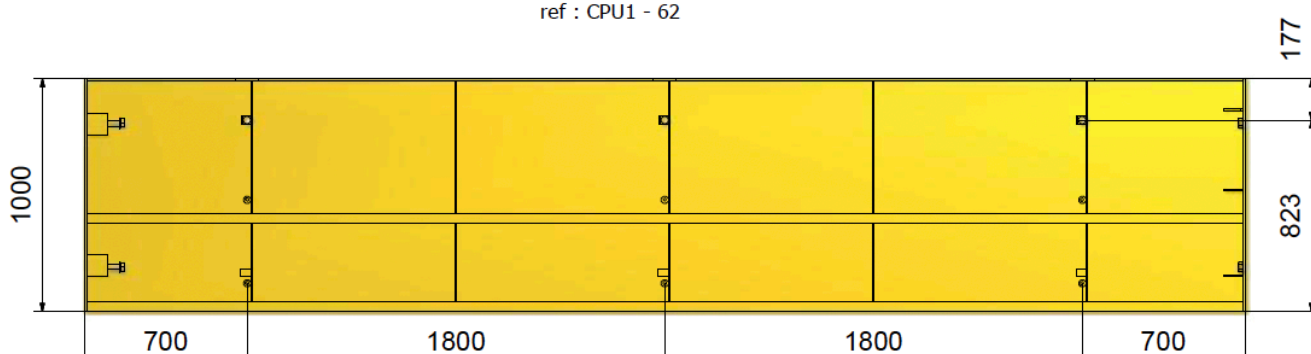

TABLEAU DES COMBINAISONS PAR LARGEURS CROISSANTES

A 1	8 cm
B 1	11 cm
A 2	13 cm
C 1	15 cm
B 2	16 cm
A 3	18 cm
C 2	20 cm
B 3	21 cm
A 4	23 cm
C 3	25 cm
B 4	26 cm
A 5	28 cm
C 4	30 cm
B 5	31 cm

A 6	33 cm
C 5	35 cm
B 6	36 cm
A 7	38 cm
C 6	40 cm
B 7	41 cm
A 8	43 cm
C 7	45 cm
B 8	46 cm
A 9	48 cm
C 8	50 cm
B 9	51 cm
A 10	53 cm
C 9	55 cm

B 10	56 cm
A 11	58 cm
C 10	60 cm
B 11	61 cm
A 12	63 cm
C 11	65 cm
B 12	66 cm
A 13	68 cm
C 12	70 cm
B 13	71 cm
A 14	73 cm
C 13	75 cm
B 14	76 cm
C 14	80 cm

CPU 1.25 x 1.00 ht

SEFO_CPU1000

CPU 2.50 x 1.00 ht

SEFO_CPU2500

CPU 5.00 x 1.00 ht

SEFO_CPU5000

PANNEAU 1.00 ht

Panneau 1,25 x 1,00 ht
ref : CPU1 - 60

Panneau 2,50 x 1,00 ht
ref : CPU1 - 61

Panneau 5,00 x 1,00 ht
ref : CPU1 - 62

ETRIER