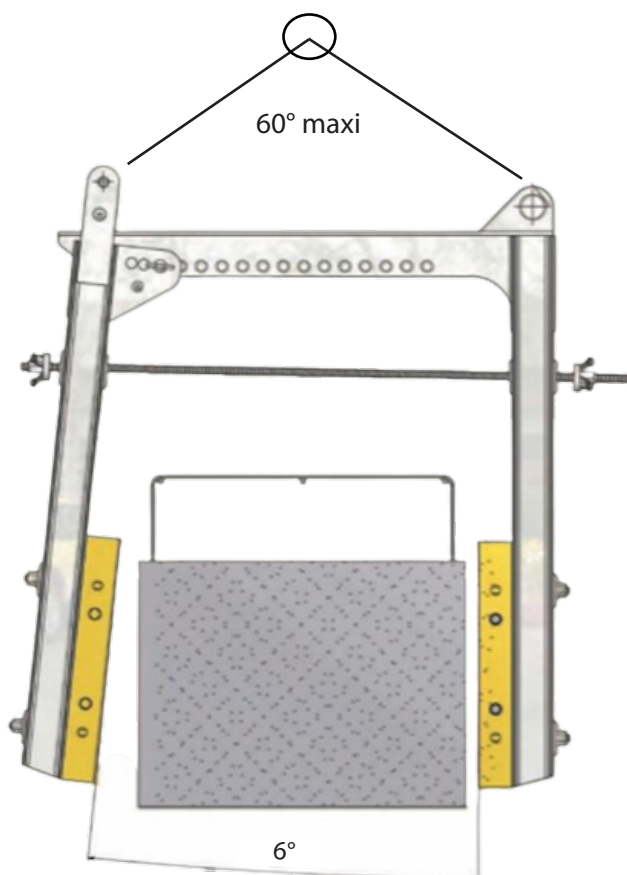

De toutes longueurs.
De 8 à 80 cm de largeur.

Selon 2 modes de réalisation :

- Coulage en place
- Préfabrication

La gamme comprend :

- 1 hauteur :
1,00 m
- 3 longueurs fixes :
1,25 m, 2,50 m, 5,00 m

1000	x	5000	793 Kg	SEFO_CPU5000
	x	2500	456 Kg	SEFO_CPU2500
	x	1250	236 Kg	SEFO_CPU1250
	ETRIER		87 Kg	SEFO_CPU_ETRIER

Au delà : l'utilisation d'un palonnier est impérative.

Respecter l'angle de **60° maximum** entre les élingues

**Le décoffrage s'effectue au levage :
les joues s'écartent automatiquement**

TABLEAU DES LARGEURS DE POUTRE

A	B	C	perçage
8 cm	11 cm	15 cm	1
13 cm	16 cm	20 cm	2
18 cm	21 cm	25 cm	3
23 cm	26 cm	30 cm	4
28 cm	31 cm	35 cm	5
33 cm	36 cm	40 cm	6
38 cm	41 cm	45 cm	7
43 cm	46 cm	50 cm	8
48 cm	51 cm	55 cm	9
53 cm	56 cm	60 cm	10
58 cm	61 cm	65 cm	11
63 cm	66 cm	70 cm	12
68 cm	71 cm	75 cm	13
73 cm	76 cm	80 cm	14

TABLEAU DES COMBINAISONS PAR LARGEURS CROISSANTES

A 1	8 cm
B 1	11 cm
A 2	13 cm
C 1	15 cm
B 2	16 cm
A 3	18 cm
C 2	20 cm
B 3	21 cm
A 4	23 cm
C 3	25 cm
B 4	26 cm
A 5	28 cm
C 4	30 cm
B 5	31 cm

A 6	33 cm
C 5	35 cm
B 6	36 cm
A 7	38 cm
C 6	40 cm
B 7	41 cm
A 8	43 cm
C 7	45 cm
B 8	46 cm
A 9	48 cm
C 8	50 cm
B 9	51 cm
A 10	53 cm
C 9	55 cm