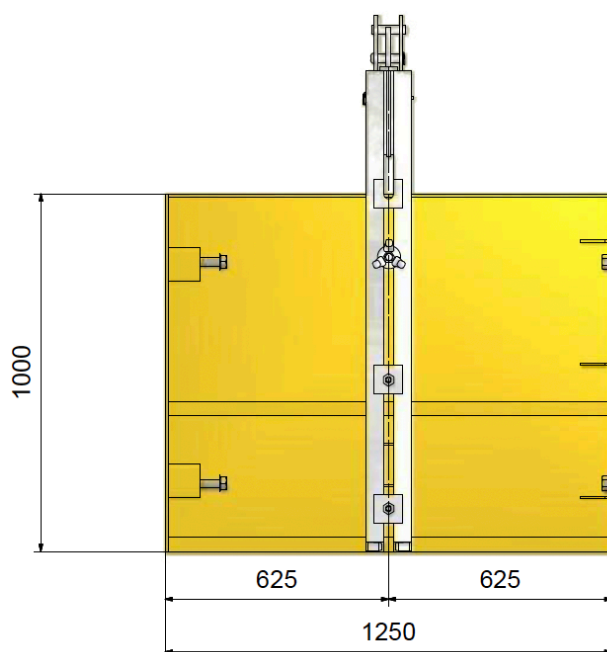

Au delà : l'utilisation d'un palonnier est impérative.

Respecter l'angle de **60° maximum** entre les élingues

**Le décoffrage s'effectue au levage :
les joues s'écartent automatiquement**

TABLEAU DES LARGEURS DE POUTRE

A	B	C	perçage
8 cm	11 cm	15 cm	1
13 cm	16 cm	20 cm	2
18 cm	21 cm	25 cm	3
23 cm	26 cm	30 cm	4
28 cm	31 cm	35 cm	5
33 cm	36 cm	40 cm	6
38 cm	41 cm	45 cm	7
43 cm	46 cm	50 cm	8
48 cm	51 cm	55 cm	9
53 cm	56 cm	60 cm	10
58 cm	61 cm	65 cm	11
63 cm	66 cm	70 cm	12
68 cm	71 cm	75 cm	13
73 cm	76 cm	80 cm	14

TABLEAU DES COMBINAISONS PAR LARGEURS CROISSANTES

A 1	8 cm
B 1	11 cm
A 2	13 cm
C 1	15 cm
B 2	16 cm
A 3	18 cm
C 2	20 cm
B 3	21 cm
A 4	23 cm
C 3	25 cm
B 4	26 cm
A 5	28 cm
C 4	30 cm
B 5	31 cm

A 6	33 cm
C 5	35 cm
B 6	36 cm
A 7	38 cm
C 6	40 cm
B 7	41 cm
A 8	43 cm
C 7	45 cm
B 8	46 cm
A 9	48 cm
C 8	50 cm
B 9	51 cm
A 10	53 cm
C 9	55 cm

B 10	56 cm
A 11	58 cm
C 10	60 cm
B 11	61 cm
A 12	63 cm
C 11	65 cm
B 12	66 cm
A 13	68 cm
C 12	70 cm
B 13	71 cm
A 14	73 cm
C 13	75 cm
B 14	76 cm
C 14	80 cm

CPU 1.25 x 1.00 ht

SEFO_CPU1000

CPU 2.50 x 1.00 ht