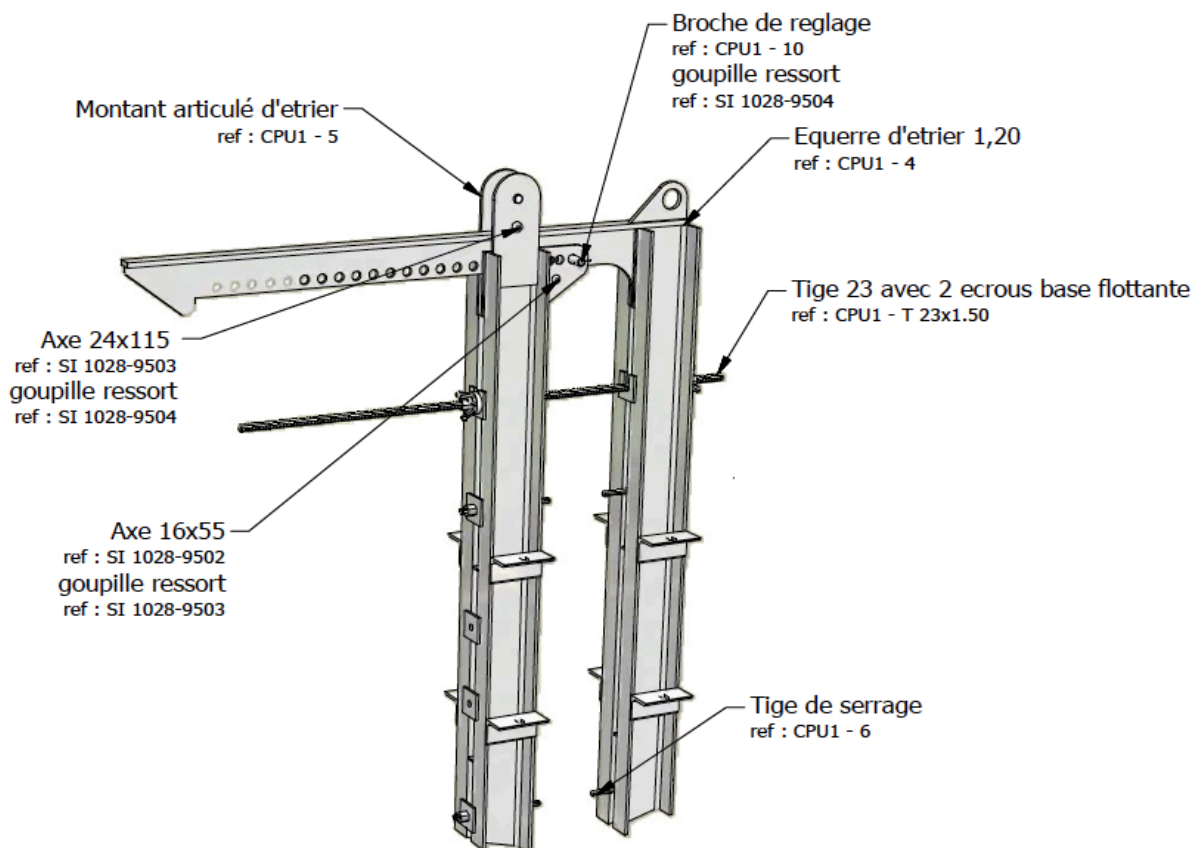

SEFO_CPU2500

CPU 5.00 x 1.00 ht

SEFO_CPU5000

PANNEAU 1.00 ht

Panneau 1,25 x 1,00 ht
ref : CPU1 - 60

Panneau 2,50 x 1,00 ht
ref : CPU1 - 61

Panneau 5,00 x 1,00 ht
ref : CPU1 - 62

ETRIER